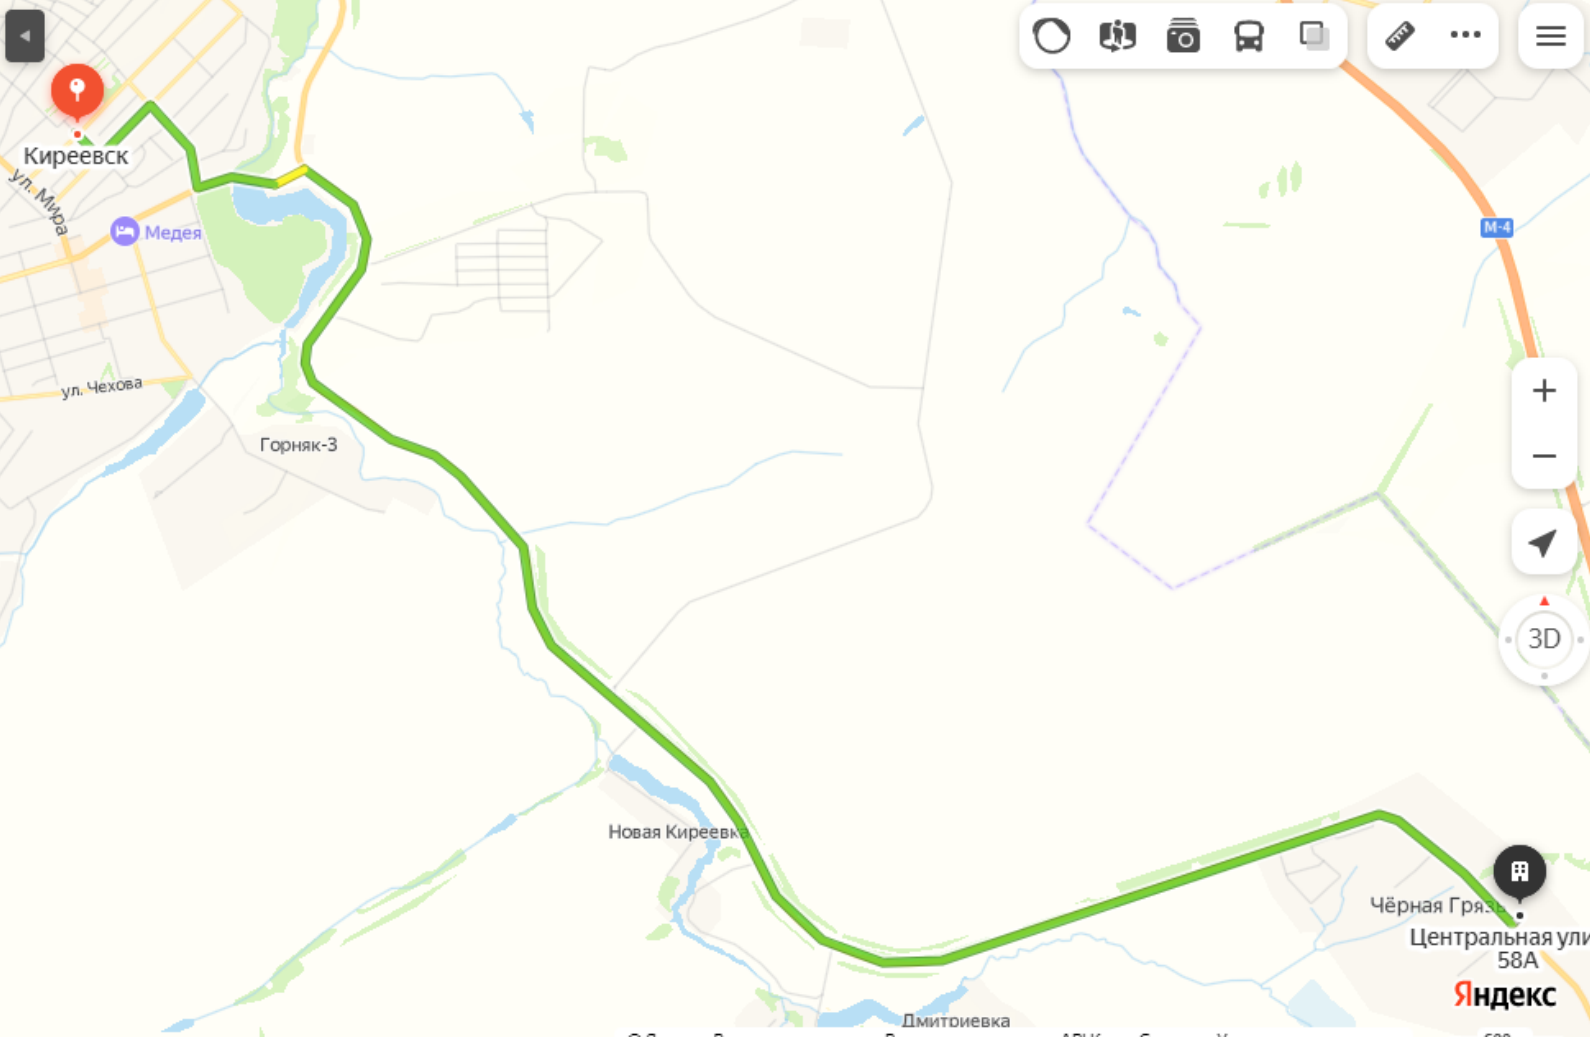

← Центральная улица, 58А

Подробный маршрут

12 мин Прибытие в 10:24
10,7 км, без пробок: 12 мин

● **Киреевск** 10:11

↑ прямо
169 м, Октябрьский переулок

↶ налево
360 м, улица 8 Марта

↷ направо
500 м, Торговая улица

↶ налево
570 м

↷ направо
9 км

↶ налево
57 м

● **Центральная улица, 58А** 10:24